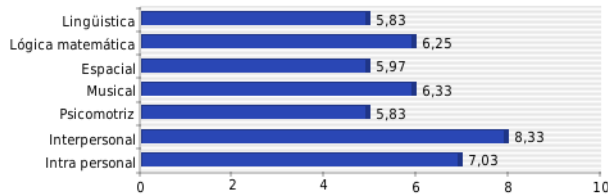

Inteligencias múltiples