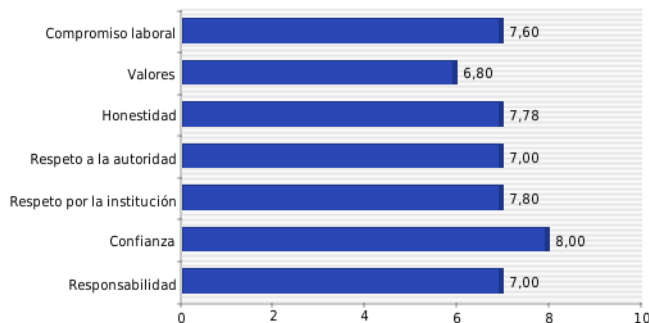

Competencias éticas