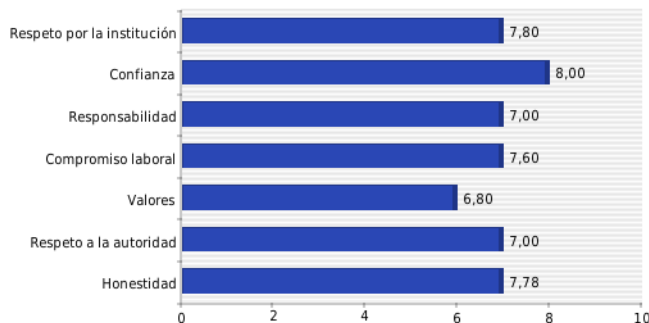

Competencias éticas