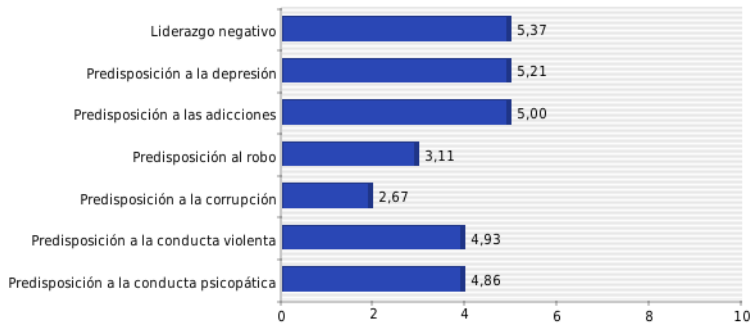

Factores de riesgo

Recomendable.

© Copyright -2018- TODOS LOS DERECHOS RESERVADOS.
DERECHOS DE OBRA LITERARIA PEDAGÓGICA. INST. NACIONAL DEL DERECHO DE AUTOR, S.E.P.
PROHIBIDA LA UTILIZACIÓN, COPIA O IMITACION DEL PRESENTE CONTENIDO, AL IGUAL QUE EL DE LA TEORIA, CONCEPTOS, CUESTIONARIOS, RESULTADOS, GRÁFICAS Y DEMÁS ELEMENTOS DEL ESTUDIO PSICOMÉTRICO MULTIDIMENSIONAL SIN LA AUTORIZACIÓN DE SU AUTORA: MARIA DEL PERPETUO SOCORRO CHAVOLLA LEÓN, SEP-INDAUTOR Registro Público No. 03-2018-020214063000-01