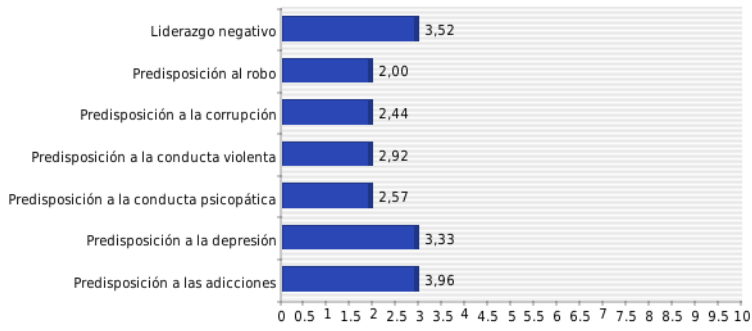

Factores de riesgo

Recomendable.

© Copyright -2018- TODOS LOS DERECHOS RESERVADOS.
DERECHOS DE OBRA LITERARIA PEDAGÓGICA. INST. NACIONAL DEL DERECHO DE AUTOR, S.E.P.
PROHIBIDA LA UTILIZACIÓN, COPIA O IMITACION DEL PRESENTE CONTENIDO, AL IGUAL QUE EL DE LA TEORIA, CONCEPTOS, CUESTIONARIOS, RESULTADOS, GRÁFICAS Y DEMÁS ELEMENTOS DEL ESTUDIO PSICOMÉTRICO MULTIDIMENSIONAL SIN LA AUTORIZACIÓN DE SU AUTORA: MARIA DEL PERPETUO SOCORRO CHAVOLLA LEÓN, SEP-INDAUTOR Registro Público No. 03-2018-020214063000-01