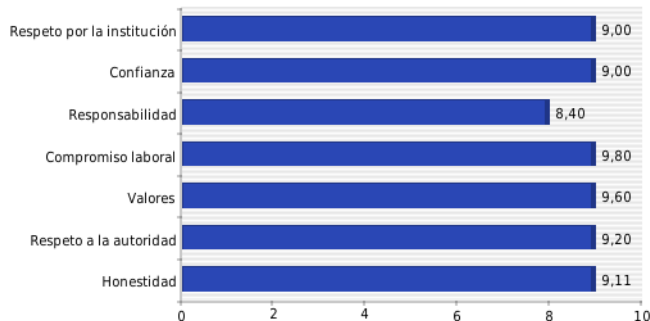

Competencias éticas