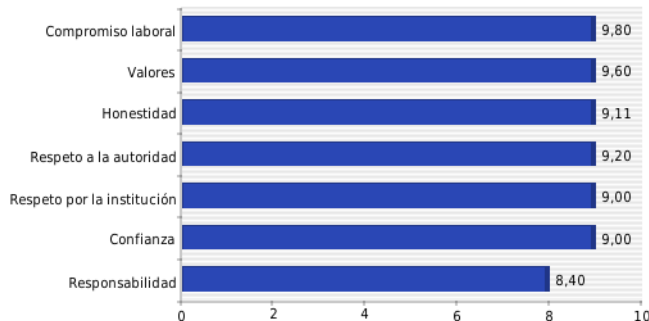

Competencias éticas