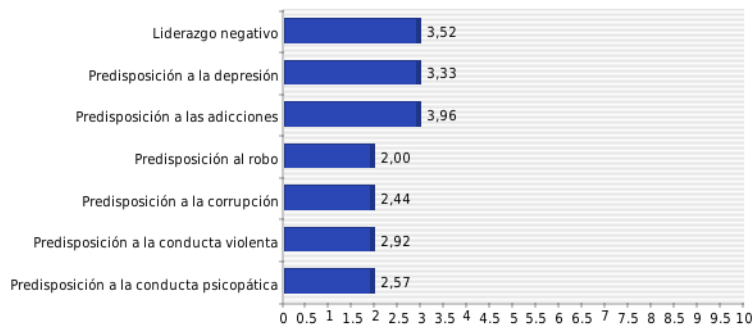

Factores de riesgo

Recomendable No recomendable

Recomendable.

© Copyright -2018- TODOS LOS DERECHOS RESERVADOS.
DERECHOS DE OBRA LITERARIA PEDAGÓGICA. INST. NACIONAL DEL DERECHO DE AUTOR, S.E.P.
PROHIBIDA LA UTILIZACIÓN, COPIA O IMITACION DEL PRESENTE CONTENIDO, AL IGUAL QUE EL DE LA TEORIA, CONCEPTOS, CUESTIONARIOS, RESULTADOS, GRÁFICAS Y DEMÁS ELEMENTOS DEL ESTUDIO PSICOMÉTRICO MULTIDIMENSIONAL SIN LA AUTORIZACIÓN DE SU AUTORA: MARIA DEL PERPETUO SOCORRO CHAVOLLA LEÓN, SEP-INDAUTOR Registro Público No. 03-2018-020214063000-01