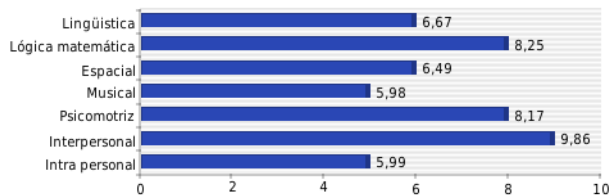

Instituto No aplica

Correo: lauradelolmo15@gmail.com

Fecha de aplicación: 2021-11-19 12:03:33

BAJO MEDIO ALTO

IQ

Cerebro Triuno

Inteligencias múltiples

Competencias socio-afectivas

BAJO MEDIO ALTO

Competencias éticas

Factores de riesgo

Recomendable No recomendable

Recomendable.

© Copyright -2018- TODOS LOS DERECHOS RESERVADOS.
DERECHOS DE OBRA LITERARIA PEDAGÓGICA. INST. NACIONAL DEL DERECHO DE AUTOR, S.E.P.
PROHIBIDA LA UTILIZACIÓN, COPIA O IMITACION DEL PRESENTE CONTENIDO, AL IGUAL QUE EL DE LA TEORIA, CONCEPTOS, CUESTIONARIOS, RESULTADOS, GRÁFICAS Y DEMÁS ELEMENTOS DEL ESTUDIO PSICOMÉTRICO MULTIDIMENSIONAL SIN LA AUTORIZACIÓN DE SU AUTORA: MARIA DEL PERPETUO SOCORRO CHAVOLLA LEÓN, SEP-INDAUTOR Registro Público No. 03-2018-020214063000-01