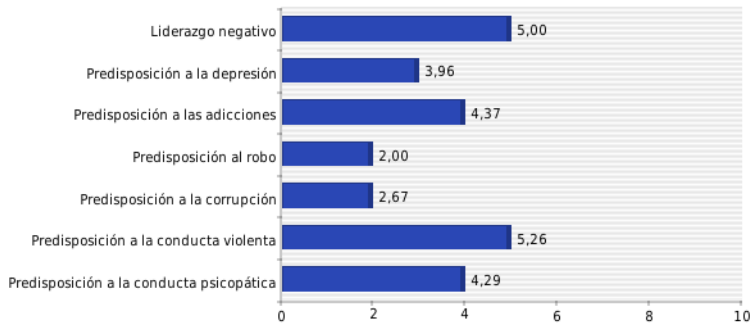

Factores de riesgo

Recomendable No recomendable

Recomendable.

© Copyright -2018- TODOS LOS DERECHOS RESERVADOS.
DERECHOS DE OBRA LITERARIA PEDAGÓGICA. INST. NACIONAL DEL DERECHO DE AUTOR, S.E.P.
PROHIBIDA LA UTILIZACIÓN, COPIA O IMITACION DEL PRESENTE CONTENIDO, AL IGUAL QUE EL DE LA TEORIA, CONCEPTOS, CUESTIONARIOS, RESULTADOS, GRÁFICAS Y DEMÁS ELEMENTOS DEL ESTUDIO PSICOMÉTRICO MULTIDIMENSIONAL SIN LA AUTORIZACIÓN DE SU AUTORA: MARIA DEL PERPETUO SOCORRO CHAVOLLA LEÓN, SEP-INDAUTOR Registro Público No. 03-2018-020214063000-01