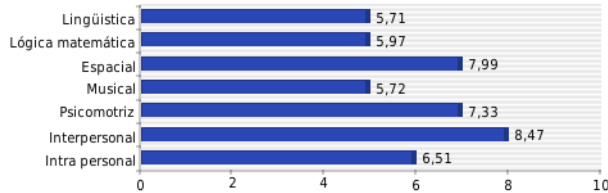

Instituto WingStop

Correo: jesseth.garlan@outlook.com

Fecha de aplicación: 2021-11-19 12:03:33

BAJO MEDIO ALTO

IQ

Cerebro Triuno

Inteligencias múltiples

Competencias socio-afectivas

BAJO MEDIO ALTO

Competencias éticas

Factores de riesgo

Recomendable No recomendable

Recomendable.

© Copyright -2018- TODOS LOS DERECHOS RESERVADOS.
DERECHOS DE OBRA LITERARIA PEDAGÓGICA. INST. NACIONAL DEL DERECHO DE AUTOR, S.E.P.
PROHIBIDA LA UTILIZACIÓN, COPIA O IMITACION DEL PRESENTE CONTENIDO, AL IGUAL QUE EL DE LA TEORIA, CONCEPTOS, CUESTIONARIOS, RESULTADOS, GRÁFICAS Y DEMÁS ELEMENTOS DEL ESTUDIO PSICOMÉTRICO MULTIDIMENSIONAL SIN LA AUTORIZACIÓN DE SU AUTORA: MARIA DEL PERPETUO SOCORRO CHAVOLLA LEÓN, SEP-INDAUTOR Registro Público No. 03-2018-020214063000-01