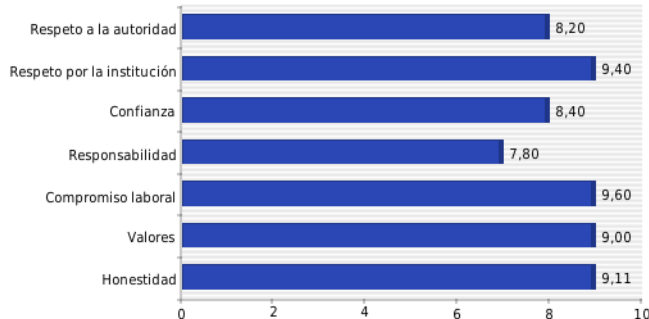

Competencias éticas