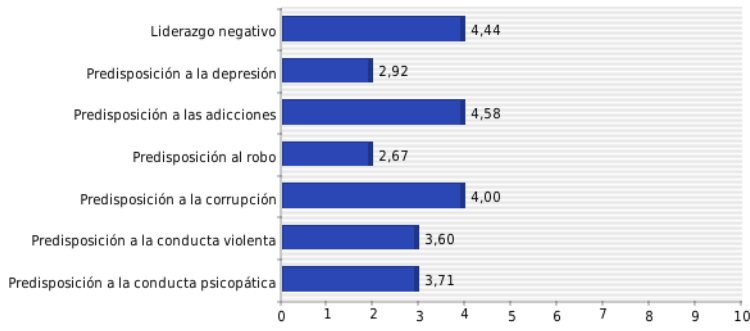

Factores de riesgo

Recomendable.

© Copyright -2018- TODOS LOS DERECHOS RESERVADOS.
DERECHOS DE OBRA LITERARIA PEDAGÓGICA. INST. NACIONAL DEL DERECHO DE AUTOR, S.E.P.
PROHIBIDA LA UTILIZACIÓN, COPIA O IMITACIÓN DEL PRESENTE CONTENIDO, AL IGUAL QUE EL DE LA TEORÍA, CONCEPTOS, CUESTIONARIOS, RESULTADOS, GRÁFICAS Y DEMÁS ELEMENTOS DEL ESTUDIO PSICOMÉTRICO MULTIDIMENSIONAL SIN LA AUTORIZACIÓN DE SU AUTORA: MARÍA DEL PERPETUO SOCORRO CHAVOLLA LEÓN, SEP-INDAUTOR Registro Público No. 03-2018-020214063000-01