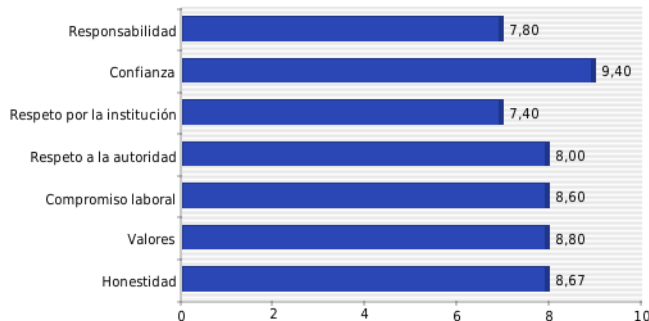

Competencias éticas