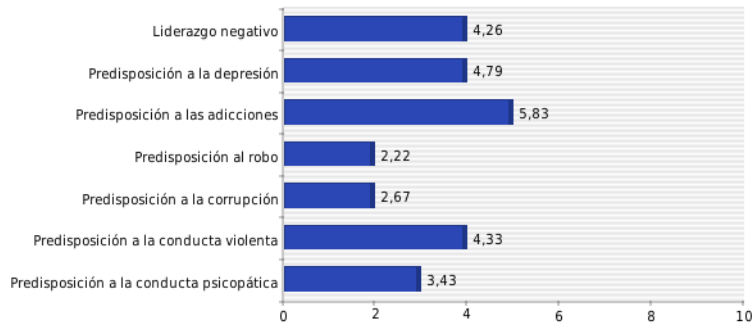

Factores de riesgo

Recomendable.

© Copyright -2018- TODOS LOS DERECHOS RESERVADOS.
DERECHOS DE OBRA LITERARIA PEDAGÓGICA. INST. NACIONAL DEL DERECHO DE AUTOR, S.E.P.
PROHIBIDA LA UTILIZACIÓN, COPIA O IMITACION DEL PRESENTE CONTENIDO, AL IGUAL QUE EL DE LA TEORIA, CONCEPTOS, CUESTIONARIOS, RESULTADOS, GRÁFICAS Y DEMÁS ELEMENTOS DEL ESTUDIO PSICOMÉTRICO MULTIDIMENSIONAL SIN LA AUTORIZACIÓN DE SU AUTORA: MARIA DEL PERPETUO SOCORRO CHAVOLLA LEÓN, SEP-INDAUTOR Registro Público No. 03-2018-020214063000-01