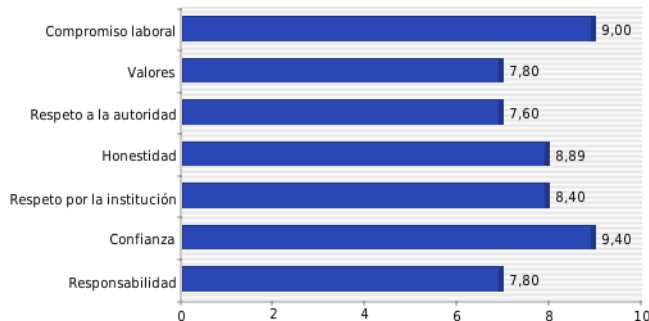

Competencias éticas