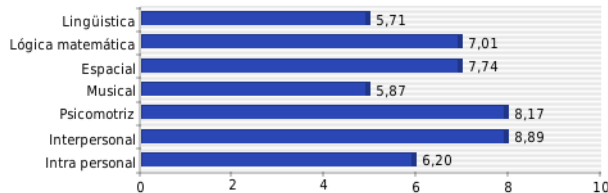

Instituto Wingstop

Correo: anaya.christian@yahoo.com.mx

Fecha de aplicación: 2021-11-19 12:03:33

BAJO MEDIO ALTO

IQ

Cerebro Triuno

Inteligencias múltiples

Competencias socio-afectivas