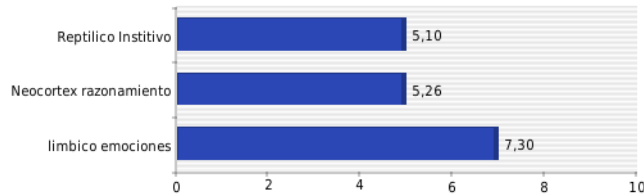

Test de Honestidad y de Confianza

Nombre: Christian Emanuelle Anaya Guerrero

Edad: 40 años

Género: M

Usuario: BACKTHC022

Puesto: KAM

Experiencia: 12

Profesión: Lic. Ciencias de la Comunicación

Instituto Wingstop

Correo: anaya.christian@yahoo.com.mx

Fecha de aplicación: 2021-11-19 12:03:33

BAJO MEDIO ALTO

IQ

Cerebro Triuno